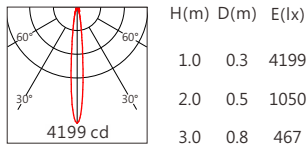

適用於戶外大樓地面、商場劇院、廣場、公園、景區等亮化裝飾照明

Options 可選

色溫 (Color Temperature) : RGBW(W:3000K、4000K)

長度 (Length) : 1000mm、550mm、325mm

光束角 (Beam Angle) : 15°、25°、30°、40°、50°、15°x30°

Product specifications 產品規格

輸入電參數 (Input)	DC24V	安規執行標準 (Standards of Safety)	IEC60598-1:2020/GB 7000.1-2015 IEC60598-2-1:2020/GB 7000.201-2008
光源 (Light Source)	3535	存儲條件 (Storage Condition)	溫度(Temperature) : -40°C ~ 50°C 濕度(Humidity) : 10% ~ 95%RH
顯色性 (Color Rendering)	W:Ra≥80	線材/長度/連接器 (Connecting)	1.0mm ² *2+0.5mm ² *3線長100~105cm(可選配防水接頭)
控制方式 (Control Method)	恒功率		
灰階 (Gray Scale)	65536	產品主體材質 (Material)	高強度、高導熱性鋁合金
安定器/變壓器/驅動器 (Ballast/Transformer/Driver)	/	安裝方式 (Installation)	嵌入式安裝
		產品淨量 (Net Weight)	7.3kg/m

Length selection 長度選型

長度(Length)	1000mm	550mm	325mm	規格 (Specifications)	@1000mm	
LED數量(Number of LEDs)(pcs)	24	12	6	色溫(Color Temperature)	RGBW(3000K)	RGBW(4000K)
功率(Power)(Max、W)	24	12	6	光通量(Luminous Flux)(lm)	550	675
像素點數量(Pixel Count)	4	2	1	光效(Luminous Efficacy)(lm/W)	23	28

Optical parameters 光學參數

Finishing 燈具顏色

Pre-fitted Base 預埋件

名稱	材質	尺寸圖
預埋件	Al 6063	

Light Distribution 配光曲線圖

RGBW(3000K) 550 lm

3535 15° RGBW(3000K)

3535 25° RGBW(3000K)

3535 30° RGBW(3000K)

3535 40° RGBW(3000K)

3535 50° RGBW(3000K)

3535 15°x30° RGBW(3000K)

RGBW(4000K) 675 lm

3535 15° RGBW(4000K)

3535 25° RGBW(4000K)

3535 30° RGBW(4000K)