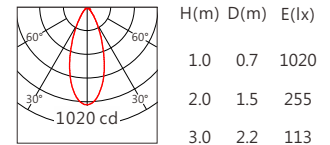

3535 40° RGBW(4000K)