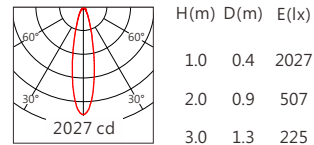

Length selection 長度選型

長度(Length)	1000mm	550mm	325mm	規格 (Specifications)	@1000mm	
LED數量(Number of LEDs)(pcs)	24	12	6	色溫(Color Temperature)	RGBW(3000K)	RGBW(4000K)
功率(Power)(Max、W)	24	12	6	光通量(Luminous Flux)(lm)	550	675
像素點數量(Pixel Count)	4	2	1	光效(Luminous Efficacy)(lm/W)	23	28

Optical parameters 光學參數

Finishing 燈具顏色

Pre-fitted Base 預埋件

名稱	材質	尺寸圖
預埋件	Al 6063	

Light Distribution 配光曲線圖

RGBW(3000K) 550 lm

3535 15° RGBW(3000K)

3535 25° RGBW(3000K)

3535 30° RGBW(3000K)

3535 40° RGBW(3000K)

3535 50° RGBW(3000K)

3535 15°x30° RGBW(3000K)

RGBW(4000K) 675 lm

3535 15° RGBW(4000K)

3535 25° RGBW(4000K)

3535 30° RGBW(4000K)