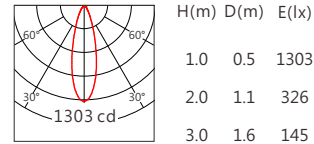

3535 30° RGBW(3000K)