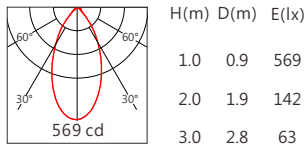

Length selection 長度選型

長度(Length)	1000mm	550mm	325mm	規格 (Specifications)	@1000mm	
LED數量(Number of LEDs)(pcs)	24	12	6	色溫(Color Temperature)	RGBW(3000K)	RGBW(4000K)
功率(Power)(Max、W)	24	12	6	光通量(Luminous Flux)(lm)	550	675
像素點數量(Pixel Count)	4	2	1	光效(Luminous Efficacy)(lm/W)	23	28

Optical parameters 光學參數

Finishing 燈具顏色

Pre-fitted Base 預埋件

名稱	材質	尺寸圖
預埋件	Al 6063	

Light Distribution 配光曲線圖

RGBW(3000K) 550 lm

3535 15° RGBW(3000K)

3535 25° RGBW(3000K)

3535 30° RGBW(3000K)

3535 40° RGBW(3000K)

3535 50° RGBW(3000K)

3535 15°x30° RGBW(3000K)

RGBW(4000K) 675 lm

3535 15° RGBW(4000K)

3535 25° RGBW(4000K)

3535 30° RGBW(4000K)