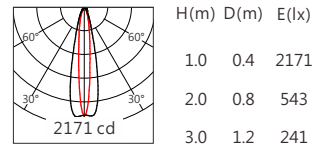

Length selection 長度選型

長度(Length)	1000mm	550mm	325mm	規格 (Specifications)	@1000mm	
LED數量(Number of LEDs)(pcs)	24	12	6	色溫(Color Temperature)	RGBW(3000K)	RGBW(4000K)
功率(Power)(Max、W)	24	12	6	光通量(Luminous Flux)(lm)	550	675
像素點數量(Pixel Count)	4	2	1	光效(Luminous Efficacy)(lm/W)	23	28

Optical parameters 光學參數

Finishing 燈具顏色

Pre-fitted Base 預埋件

名稱	材質	尺寸圖
預埋件	Al 6063	

Light Distribution 配光曲線圖

RGBW(3000K) 550 lm

3535 15° RGBW(3000K)

3535 25° RGBW(3000K)

3535 30° RGBW(3000K)

3535 40° RGBW(3000K)

3535 50° RGBW(3000K)

3535 15°x30° RGBW(3000K)

RGBW(4000K) 675 lm

3535 15° RGBW(4000K)

3535 25° RGBW(4000K)

3535 30° RGBW(4000K)