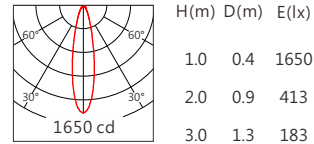

適用於戶外大樓地面、商場劇院、廣場、公園、景區等亮化裝飾照明

Options 可選

色溫 (Color Temperature) : RGBW(W:3000K、4000K)

長度 (Length) : 1000mm、550mm、325mm

光束角 (Beam Angle) : 15°、25°、30°、40°、50°、15°x30°

Product specifications 產品規格

輸入電參數 (Input)	DC24V	安規執行標準 (Standards of Safety)	IEC60598-1:2020/GB 7000.1-2015 IEC60598-2-1:2020/GB 7000.201-2008
光源 (Light Source)	3535	存儲條件 (Storage Condition)	溫度(Temperature) : -40°C ~ 50°C 濕度(Humidity) : 10% ~ 95%RH
顯色性 (Color Rendering)	W:Ra≥80	線材/長度/連接器 (Connecting)	1.0mm ² *2+0.5mm ² *3線長100~105cm(可選配防水接頭)
控制方式 (Control Method)	恒功率		
灰階 (Gray Scale)	65536	產品主體材質 (Material)	高強度、高導熱性鋁合金
安定器/變壓器/驅動器 (Ballast/Transformer/Driver)	/	安裝方式 (Installation)	嵌入式安裝
		產品淨量 (Net Weight)	7.3kg/m

Length selection 長度選型

長度(Length)	1000mm	550mm	325mm	規格 (Specifications)	@1000mm	
LED數量(Number of LEDs)(pcs)	24	12	6	色溫(Color Temperature)	RGBW(3000K)	RGBW(4000K)
功率(Power)(Max、W)	24	12	6	光通量(Luminous Flux)(lm)	550	675
像素點數量(Pixel Count)	4	2	1	光效(Luminous Efficacy)(lm/W)	23	28

Optical parameters 光學參數

Finishing 燈具顏色

Pre-fitted Base 預埋件

名稱	材質	尺寸圖
預埋件	Al 6063	

Light Distribution 配光曲線圖

RGBW(3000K) 550 lm

3535 15° RGBW(3000K)

3535 25° RGBW(3000K)