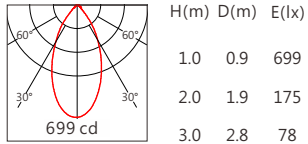

3535 50° RGBW(4000K)