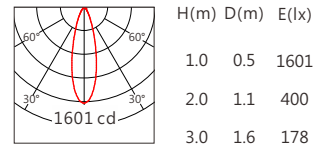

Length selection 長度選型

長度(Length)	1000mm	550mm	325mm	規格 (Specifications)	@1000mm	
LED數量(Number of LEDs)(pcs)	24	12	6	色溫(Color Temperature)	RGBW(3000K)	RGBW(4000K)
功率(Power)(Max、W)	24	12	6	光通量(Luminous Flux)(lm)	550	675
像素點數量(Pixel Count)	4	2	1	光效(Luminous Efficacy)(lm/W)	23	28

Optical parameters 光學參數

Finishing 燈具顏色

Pre-fitted Base 預埋件

名稱	材質	尺寸圖
預埋件	Al 6063	

Light Distribution 配光曲線圖

RGBW(3000K) 550 lm

3535 15° RGBW(3000K)

3535 25° RGBW(3000K)

3535 30° RGBW(3000K)

3535 40° RGBW(3000K)

3535 50° RGBW(3000K)

3535 15°x30° RGBW(3000K)

RGBW(4000K) 675 lm

3535 15° RGBW(4000K)

3535 25° RGBW(4000K)

3535 30° RGBW(4000K)