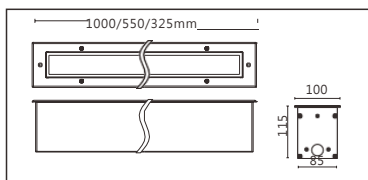

GLA-1107-SV-24(12/6)Y

Features & Application 產品特點&適用場所

- 高亮度LED地埋燈，防護等級達IP67、IK10
- 多種投射角度可選，滿足不同場所投光需求
- 燈具上蓋使用強度較高的鋼化玻璃，熱穩定性高、抗衝擊耐、摩擦能力強
- 不同長度可選，可實現不同長度串接
- 標配預埋件，可在任意堅固的幕牆或地面表面嵌入式安裝，安裝及維護簡單快捷
- 嵌入地面以下安裝，只露出燈具的發光部分，不會影響地面的使用和美觀

適用於戶外大樓地面、商場劇院、廣場、公園、景區等亮化裝飾照明

Options 可選

色溫 (Color Temperature) : RGBW(W:3000K、4000K)

長度 (Length) : 1000mm、550mm、325mm

光束角 (Beam Angle) : 15°、25°、30°、40°、50°、15°x30°

Product specifications 產品規格

輸入電參數 (Input)	DC24V	安規執行標準 (Standards of Safety)	IEC60598-1:2020/GB 7000.1-2015 IEC60598-2-1:2020/GB 7000.201-2008
光源 (Light Source)	3535	存儲條件 (Storage Condition)	溫度(Temperature) : -40°C ~ 50°C 濕度(Humidity) : 10% ~ 95%RH
顯色性 (Color Rendering)	W:Ra≥80	線材/長度/連接器 (Connecting)	1.0mm ² *2+0.5mm ² *3線長100~105cm(可選配防水接頭)
控制方式 (Control Method)	恒功率		
灰階 (Gray Scale)	65536	產品主體材質 (Material)	高強度、高導熱性鋁合金
安定器/變壓器/驅動器 (Ballast/Transformer/Driver)	/	安裝方式 (Installation)	嵌入式安裝
		產品淨量 (Net Weight)	7.3kg/m

Length selection 長度選型

長度(Length)	1000mm	550mm	325mm	規格 (Specifications)	@1000mm	
LED數量(Number of LEDs)(pcs)	24	12	6	色溫(Color Temperature)	RGBW(3000K)	RGBW(4000K)
功率(Power)(Max、W)	24	12	6	光通量(Luminous Flux)(lm)	550	675
像素點數量(Pixel Count)	4	2	1	光效(Luminous Efficacy)(lm/W)	23	28

Optical parameters 光學參數

Finishing 燈具顏色

Pre-fitted Base 預埋件

名稱	材質	尺寸圖
預埋件	Al 6063	

Light Distribution 配光曲線圖

RGBW(3000K) 550 lm

3535 15° RGBW(3000K)

3535 25° RGBW(3000K)