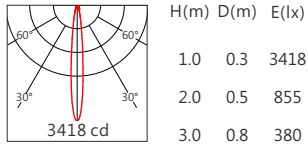

適用於戶外大樓地面、商場劇院、廣場、公園、景區等亮化裝飾照明

Options 可選

色溫 (Color Temperature) : RGBW(W:3000K、4000K)

長度 (Length) : 1000mm、550mm、325mm

光束角 (Beam Angle) : 15°、25°、30°、40°、50°、15°x30°

Product specifications 產品規格

輸入電參數 (Input)	DC24V	安規執行標準 (Standards of Safety)	IEC60598-1:2020/GB 7000.1-2015 IEC60598-2-1:2020/GB 7000.201-2008
光源 (Light Source)	3535	存儲條件 (Storage Condition)	溫度(Temperature) : -40°C ~ 50°C 濕度(Humidity) : 10% ~ 95%RH
顯色性 (Color Rendering)	W:Ra≥80	線材/長度/連接器 (Connecting)	1.0mm ² *2+0.5mm ² *3線長100~105cm(可選配防水接頭)
控制方式 (Control Method)	恒功率		
灰階 (Gray Scale)	65536	產品主體材質 (Material)	高強度、高導熱性鋁合金
安定器/變壓器/驅動器 (Ballast/Transformer/Driver)	/	安裝方式 (Installation)	嵌入式安裝
		產品淨量 (Net Weight)	7.3kg/m

Length selection 長度選型

長度(Length)	1000mm	550mm	325mm	規格 (Specifications)	@1000mm	
LED數量(Number of LEDs)(pcs)	24	12	6	色溫(Color Temperature)	RGBW(3000K)	RGBW(4000K)
功率(Power)(Max、W)	24	12	6	光通量(Luminous Flux)(lm)	550	675
像素點數量(Pixel Count)	4	2	1	光效(Luminous Efficacy)(lm/W)	23	28

Optical parameters 光學參數

Finishing 燈具顏色

Pre-fitted Base 預埋件

名稱	材質	尺寸圖
預埋件	Al 6063	

Light Distribution 配光曲線圖

RGBW(3000K) 550 lm

3535 15° RGBW(3000K)

3535 25° RGBW(3000K)