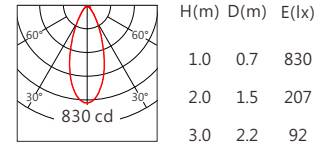

3535 40° RGBW(3000K)